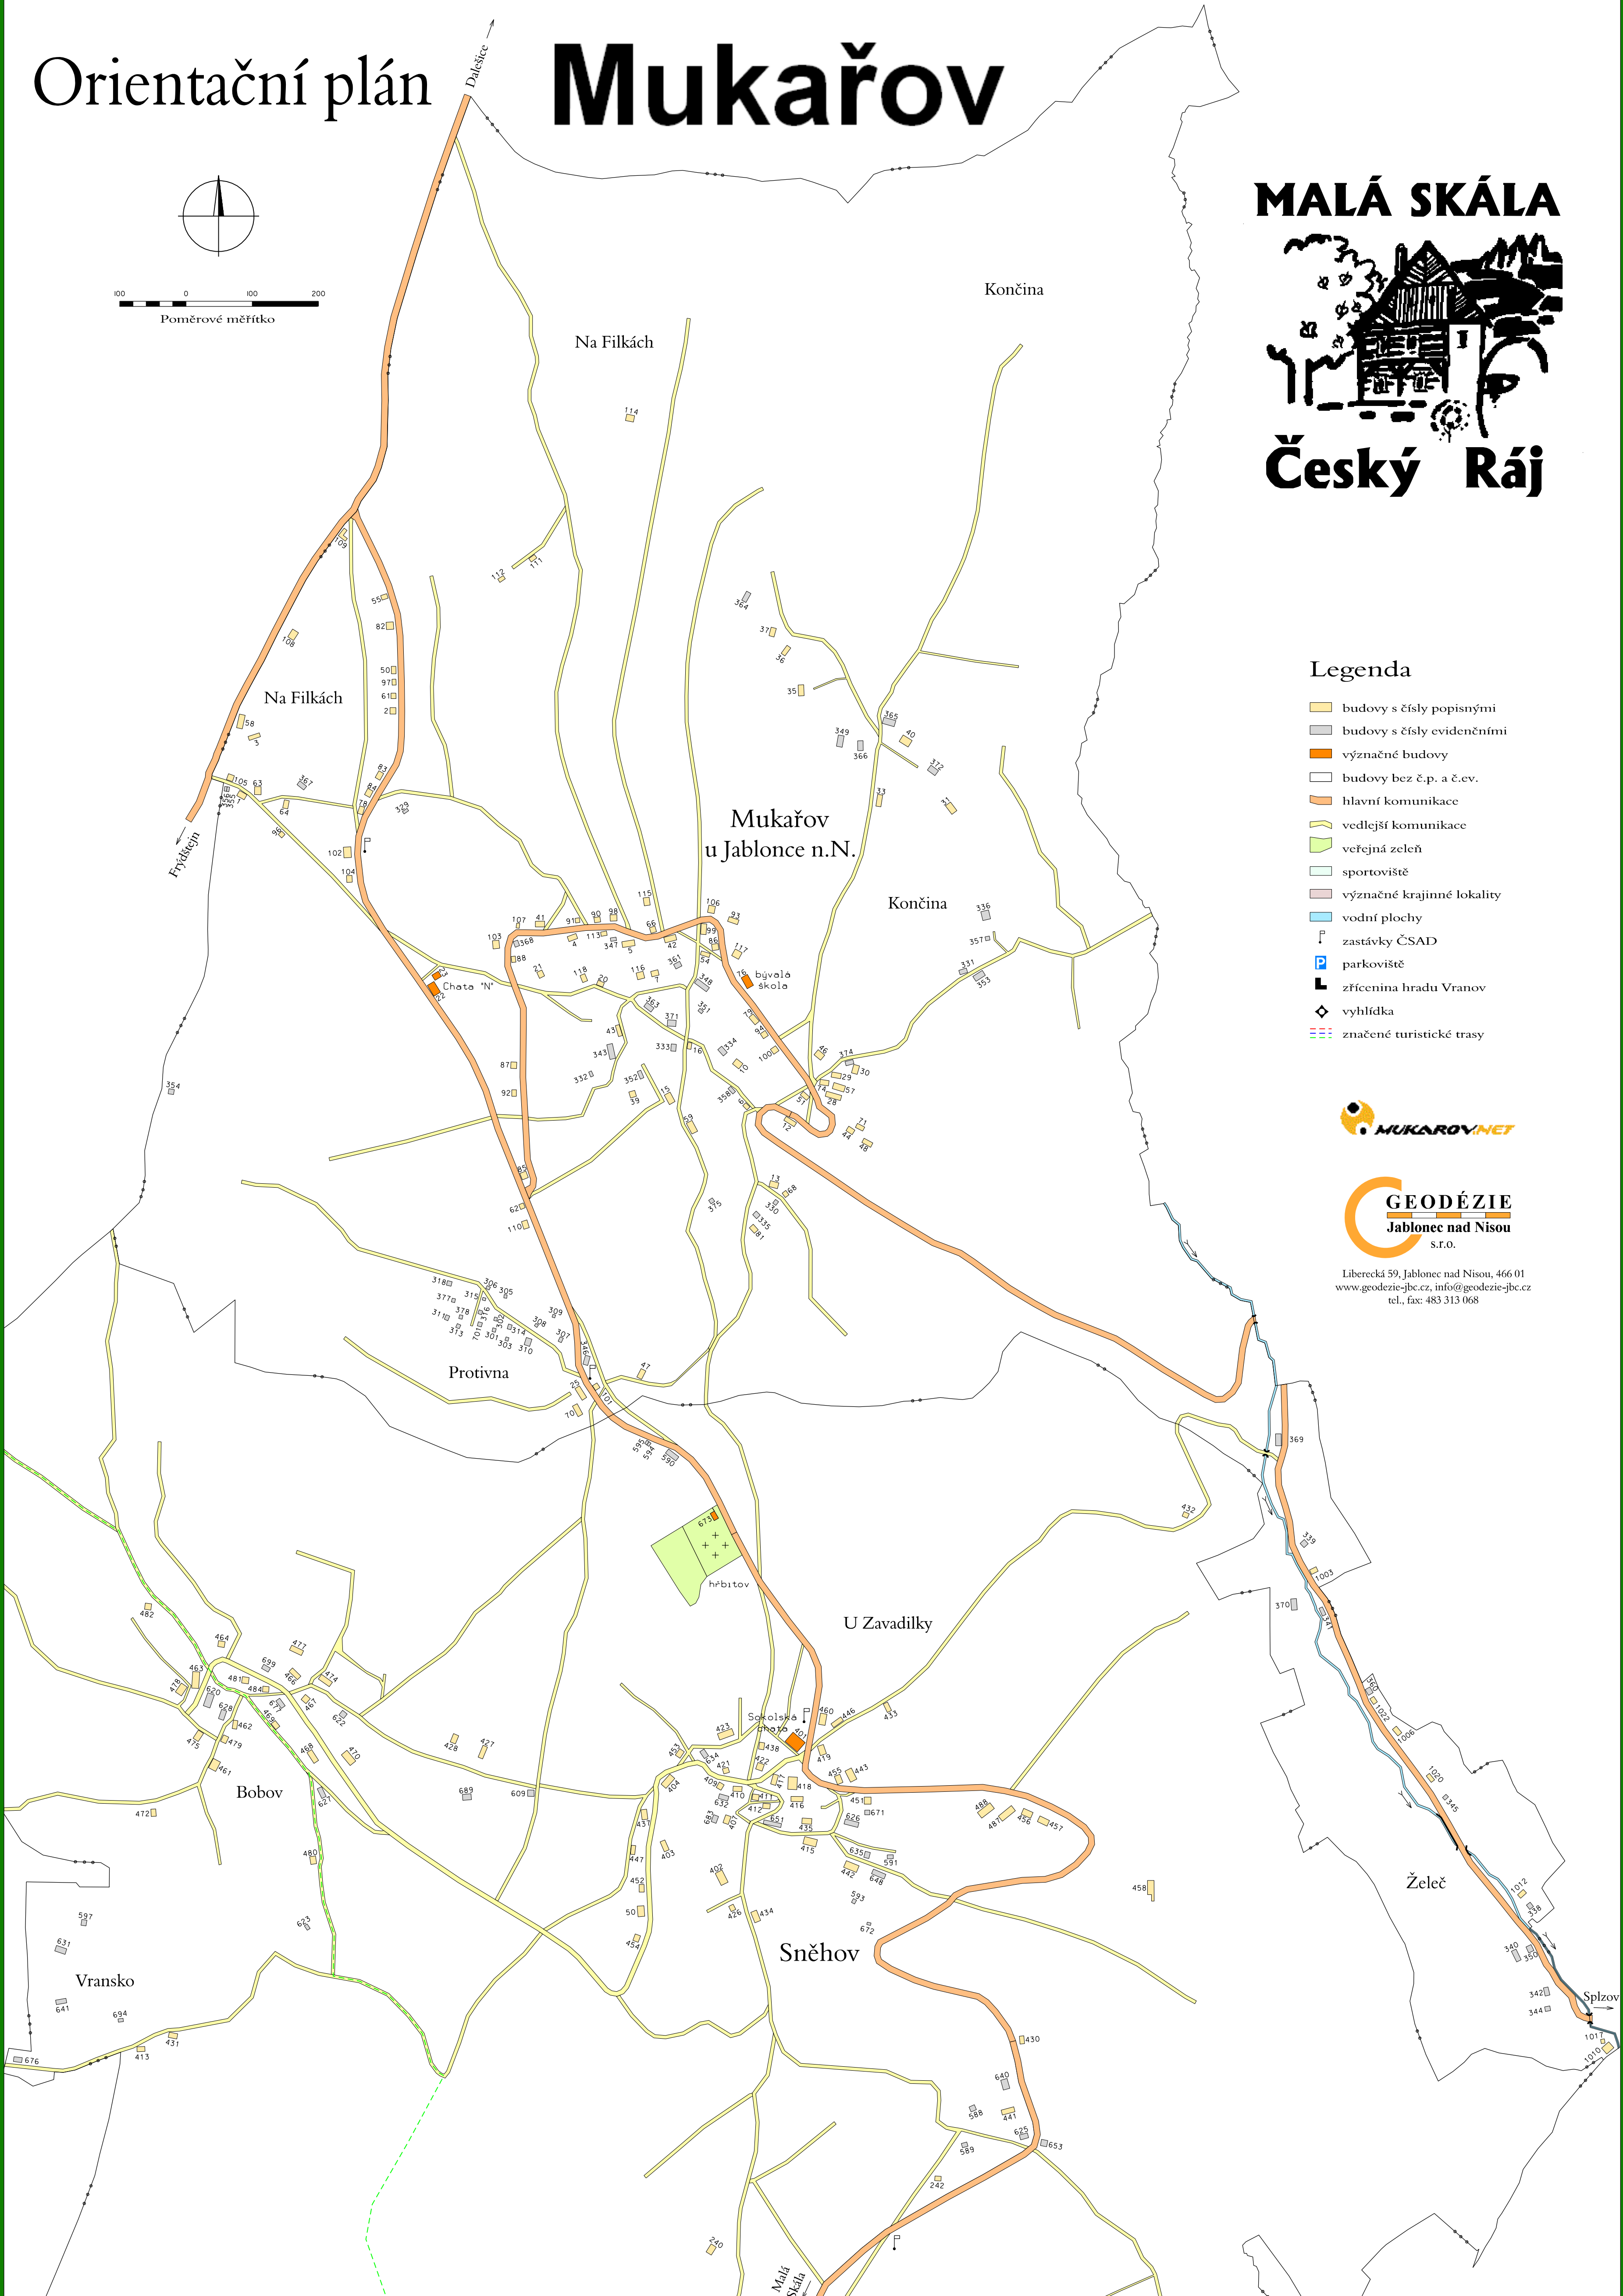

Orientační plán

Mukařov

MALÁ SKÁLA

Český Ráj

100 0 100 200
Poměrové měřítko

Legenda

- budovy s čísly popisnými
- budovy s čísly evidenčními
- významné budovy
- budovy bez č.p. a č.ev.
- hlavní komunikace
- vedlejší komunikace
- veřejná zeleň
- sportoviště
- významné krajinné lokality
- vodní plochy
- zastávky ČSAD
- parkoviště
- zřícenina hradu Vranov
- vyhlídka
- značené turistické trasy